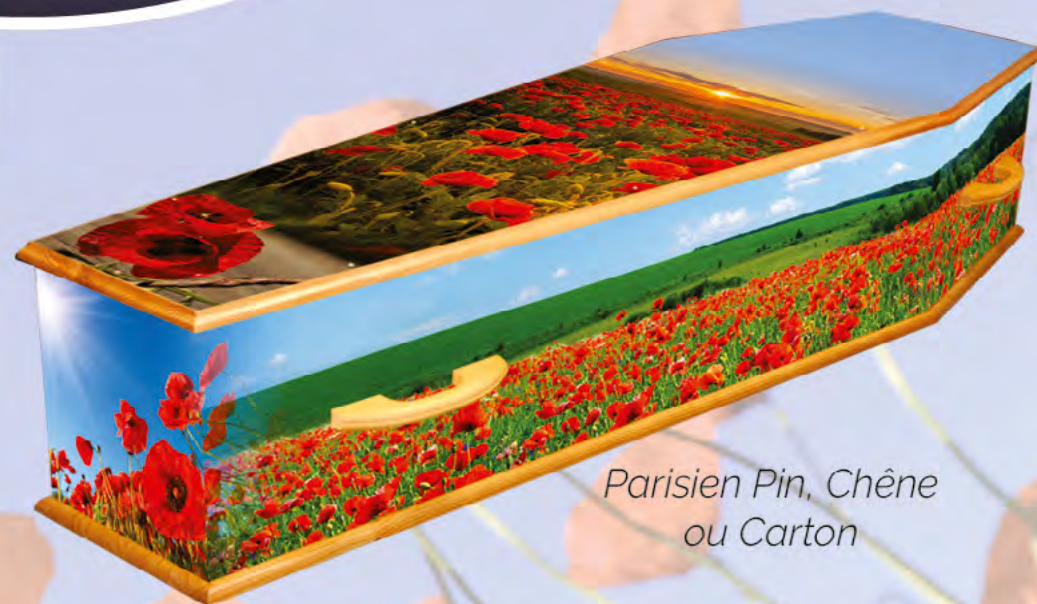

Coquelicot

Les fleurs douces et flamboyantes habillent ce modèle Coquelicot avec magie pour une cérémonie teintée de douceur et d'harmonie.

Une dernière demeure aux charmes authentiques pour les amoureux d'une nature unique et vraie.

24

*Parisien Pin, Chêne
ou Carton*